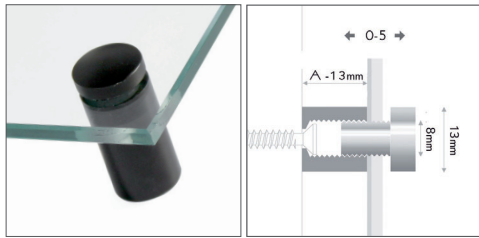

mix alu

MADE IN EU
design by K+D

Elegantes Schraubensystem aus Alu. Halter wandmontieren, Kopf durch das Panel in den Halter schrauben. Seitliche Lochbohrung für Verschrauben des Kopfes. Fingerabdruck-resistent. Befestigung: Schraubensystem, frontale Montage, manipulationsgeschützt dank Linksgewinde.
Material: veredeltes Aluminium in black-matt

Elegant aluminium screwsystem. Wallmount the fastener, screw the head through the sign into the fastener. Head with lateral hole for easy screwing. fingermark-proof. Mounting: screwsystem, frontal mounting, tamper-proof thanks to the left-hand thread.

mix alu

MADE IN EU
design by K+D

Elegantes Schraubensystem aus Alu. Halter wandmontieren. Bequem: Panel auf die Auflage der Hülse legen, Kopf durch das Panel in den Halter schrauben. Seitliche Lochbohrung für Verschrauben des Kopfes. Fingerabdruck-resistent.

Befestigung: Schraubensystem, frontale Montage, manipulationsgeschützt dank Linksgewinde.

Material: eloxiertes Aluminium in schwarz-matt.

Elegant aluminium screwsystem. Wallmount the fastener. Convenient: hang Panel to the small edge of fastener, then screw the head through the sign into the fastener. Head with lateral hole for easy screwing. Fingermark-proof, tamper-proof thanks to the left-hand thread.