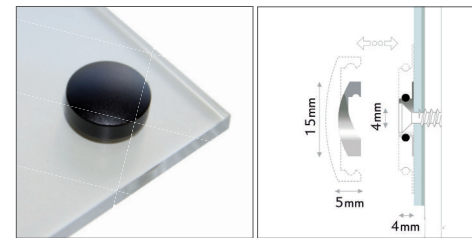

Elegant aluminium screwsystem. Wallmount the fastener, screw the head through the sign into the fastener. Head with lateral hole for easy screwing. fingermark-proof. Mounting: screwsystem, frontal mounting, tamper-proof thanks to the left-hand thread.

mix alu

MADE IN EU
design by K+D

Elegantes Schraubensystem aus Alu. Halter wandmontieren. Bequem: Panel auf die Auflage der Hülse legen, Kopf durch das Panel in den Halter schrauben. Seitliche Lochbohrung für Verschrauben des Kopfes. Fingerabdruck-resistent.

Befestigung: Schraubensystem, frontale Montage, manipulationsgeschützt dank Linksgewinde.

Material: eloxiertes Aluminium in schwarz-matt.

Elegant aluminium screwsystem. Wallmount the fastener. Convenient: hang Panel to the small edge of fastener, then screw the head through the sign into the fastener. Head with lateral hole for easy screwing. Fingermark-proof, tamper-proof thanks to the left-hand thread.

*Mengen auf Anfrage | quantity on request

micro alu

MADE IN EU
design by K+D

Für die Paneelmontage ohne Wandabstand: Messing-Fixierung mit O-Ring auf das Panel legen, Panel und Fixierung wandmontieren, Dekokappe aufklicken, fertig.
Material: matt schwarz veredeltes Aluminium