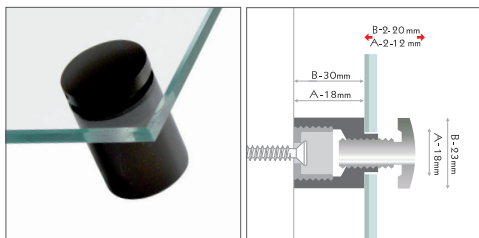

mix alu

MADE IN EU
design by K+D

Elegantes Schraubensystem aus Alu. Halter wandmontieren, Kopf durch das Panel in den Halter schrauben. Seitliche Lochbohrung für Verschrauben des Kopfes. Fingerabdruck-resistent. Befestigung: Schraubensystem, frontale Montage, manipulationsgeschützt dank Linksgewinde.
Material: veredeltes Aluminium in black-matt

Elegant aluminium screwsystem. Wallmount the fastener, screw the head through the sign into the fastener. Head with lateral hole for easy screwing. fingermark-proof. Mounting: screwsystem, frontal mounting, tamper-proof thanks to the left-hand thread.

mix alu

MADE IN EU
design by K+D

Elegantes Schraubensystem aus Alu. Halter wandmontieren. Bequem: Panel auf die Auflage der Hülse legen, Kopf durch das Panel in den Halter schrauben. Seitliche Lochbohrung für Verschrauben des Kopfes. Fingerabdruck-resistent.

Befestigung: Schraubensystem, frontale Montage, manipulationsgeschützt dank Linksgewinde.

Material: eloxiertes Aluminium in schwarz-matt.

Elegant aluminium screwsystem. Wallmount the fastener. Convenient: hang Panel to the small edge of fastener, then screw the head through the sign into the fastener. Head with lateral hole for easy screwing. Fingermark-proof, tamper-proof thanks to the left-hand thread.